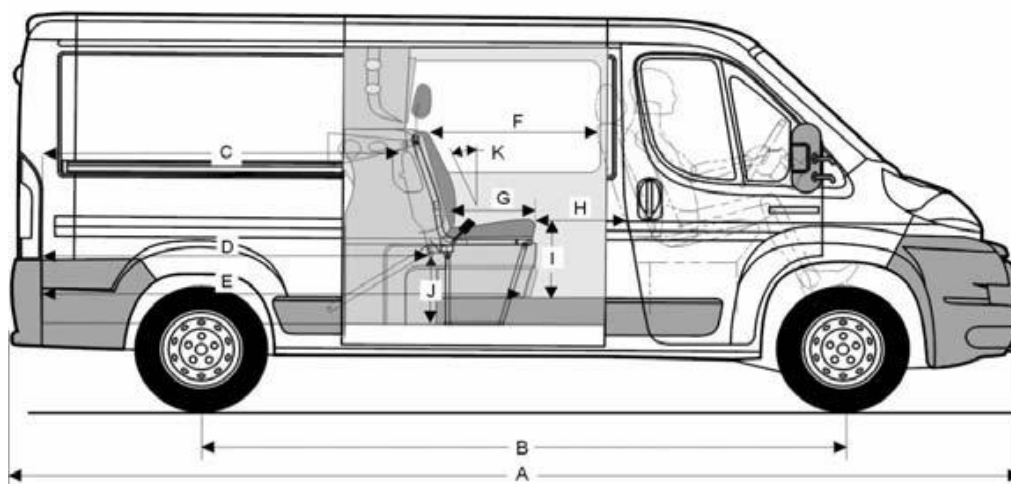

Ceník přestaveb PEUGEOT BOXER POLOCOMBI SNOEKS

Typ vozidla	Base	Standard
L1H1, L2H1	76 000 Kč	92 000 Kč
L2H2, L3H2, L4H2	82 000 Kč	98 000 Kč

Cena obsahuje přestavbovou sadu, levé a pravé pevné okno a montáž.

Na přání za příplatek:

Čtyřmístné provedení zadního sedadla	3 500 Kč
Zatmavená boční okna	3 500 Kč
Příplatek za posuvná boční okna	6 000 Kč
Nezávislé teplovzdušné topení EBERSPÄCHER	33 000 Kč

	L1	L2	L3	L4
A	4963	5413	5998	6363
B	3000	3450	4035	4035
C	1500	1950	2535	2900
D	1600	2050	2635	3000
E	2040	2490	3075	3440
F	900	900	900	900
G	450	450	450	450
H	420	420	420	420
I	470	470	470	470
J	380	380	380	380
K	22°	22°	22°	22°