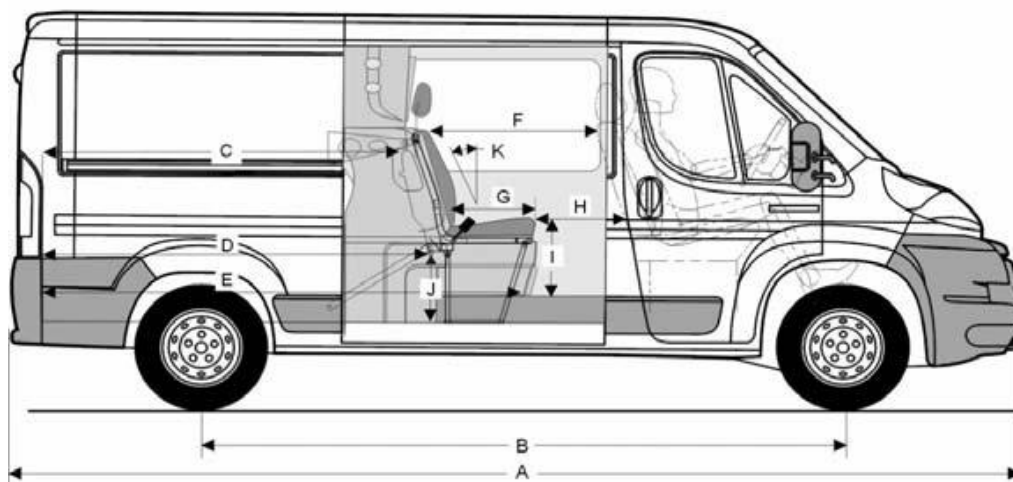

Ceník přestaveb PEUGEOT BOXER POLOCOMBI SNOEKS

Verze vozu	přestavba Base	přestavba Standard
L1H1, L2H1	91 000 Kč	107 000 Kč
L2H2, L3H2, L4H2	97 000 Kč	113 000 Kč

Cena obsahuje přestavbovou sadu, levé a pravé pevné okno a montáž.

Doplňková výbava:

Čtyřmístné provedení zadního sedadla	5 000 Kč
Zatmavená boční okna	5 000 Kč
Příplatek za otevíratelná boční okna	7 000 Kč
Nezávislé teplovzdušné topení EBERSPÄCHER	36 500 Kč
Podlaha nákladového prostoru z překližky	10 000 Kč
Obložení bočních stěn nákladového prostoru	8 500 Kč

Ceny jsou v Kč bez DPH, platné od 1.2.2023

	L1	L2	L3	L4
A	4963	5413	5998	6363
B	3000	3450	4035	4035
C	1500	1950	2535	2900
D	1600	2050	2635	3000
E	2040	2490	3075	3440
F	900	900	900	900
G	450	450	450	450
H	420	420	420	420
I	470	470	470	470
J	380	380	380	380
K	22°	22°	22°	22°